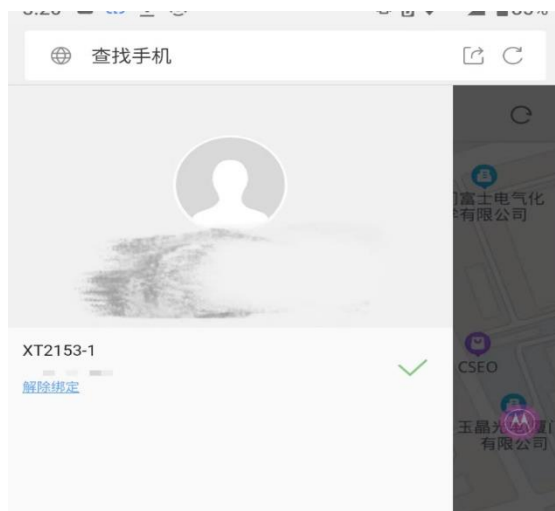

使用前请确保手机是最新版本：

- ① 如右图，打开设置
在搜索框输入“查找手机”进入查找手机

- ② 进入网址

<https://zhao.lenovomm.com/>

注册将作为**紧急联系人**手机号的账号

- ③ 如左图，回到查找手机界面，分别点击**紧急联系人**和**当前手机号码**，各并填入**对应手机号**

- ④ 设置完成后，**紧急人手机号的手机**会**收到**如右图所示**短信**

- ⑤ 再次进入网址，登录紧急联系人的
 账号 <https://zhao.lenovomm.com/>
 进入后会出现如左图界面

- ⑥ 登录后，紧急联系人手机会收到如右图的短信，显示手机所在位置。

[联想查找手机]远程定位指令已生效，遗失的手机当前位于"中国福建省厦门市湖里区殿前街道创新三路"，精度"40.0"米。当前处于"静止状态"。如需要更新位置信息，请再次发送定位指令。也可以通过 zhao.lenovomm.com 查找手机。

刚刚

- ⑦ 右滑可以看到该紧急联系人手机号的更多已绑定手机哦

⑧ 点击该页面的帮助，还可以了解“关于手机”的更多功能哦。如下图所示：